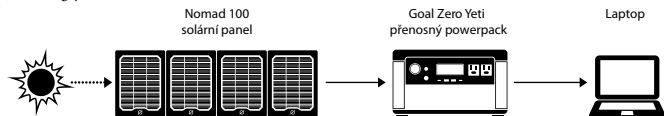

Jak to funguje?

Nejbezpečnější a nejjednodušší cestou, jak řetězit solární panely Goal Zero Nomad 100 je použití 8mm APP (Anderson Power Pole) kabelu. Tato metoda zajistí nejefektivnější nabití powerpacku Goal Zero Yeti.

UPOZORNĚNÍ: Nezapojte více než dva zřetězené solární panely Goal Zero Nomad 50 do menšího zařízení, než je powerpack Goal Zero Yeti 1000, aby nedošlo k překročení maximálního bezpečného napětí.

VOLITELNÉ PŘÍSLUŠENSTVÍ

Goal Zero 8mm prodlužovací kabel umožňuje pohodlnější propojení dvou panelů nebo panelu a powerpacku.

TECHNICKÉ SPECIFIKACE

Nomad 100 Solární panel

Solární Panel:

výkon	100 W
napětí	18–22 V
proud	8 A
typ panelu	monokrystal

Porty:

Solar Port, modrý, 8 mm	14–22 V, až do 8 A (100 W max)

Obecné:

hmotnost	10,2 lbs (4,6 kg)
rozměry (rozložené)	(52 x 151,1 x 2,54 cm)
rozměry (složené)	(52 x 39,37 x 5,08 cm)

certifikát

záruka

24 měsíců

MORIS
DISTRIBUTION