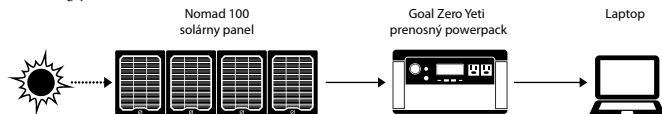

Ako to funguje?

REŤAZENIE

Najbezpečnejšou a najjednoduchšou cestou, ako reťaziť solárne panely Goal Zero Nomad 100 je použitie 8mm APP (Anderson Power Pole) kábla. Táto metóda zabezpečí najefektívnejšie nabitie powerpacku Goal Zero Yeti.

UPOZORNENIE: Nezapájajte viac ako dva zrefazované solárne panely Goal Zero Nomad 100 do menšieho zariadenia, ako je powerpack Goal Zero Yeti 1000, aby nedošlo k prekročeniu maximálneho bezpečného napätia.

VOLITEĽNÉ PRÍSLUŠENSTVO

Goal Zero 8mm predĺžovací kábel umožňuje pohodnejšie prepojenie dvoch panelov alebo panelu a powerpacku.

TECHNICKÉ PARAMETRE

Nomad 100 Solárny panel

Solárny panel:

výkon	100 W
napätia	18–22 V
prúd	8 A
typ panelu	monokryštál

Porty:

Solar Port, modrý, 8 mm	14–22 V, až do 8 A (100 W max)

Všeobecné:

hmotnosť	10,2 lbs (4,6 kg)
rozmery (rozložený)	(52 x 151,1 x 2,54 cm)
rozmery (zložený)	(52 x 39,37 x 5,08 cm)

certifikát

záruka

24 mesiacov

MORIS
DISTRIBUTION